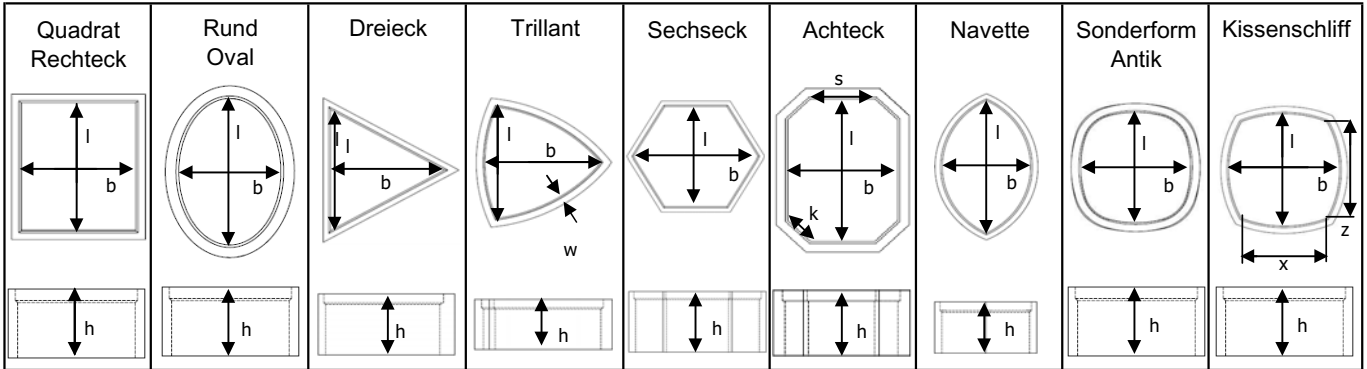

BESTELLFORMULAR FÜR INDIVIDUELLE FASSUNGEN

Einfach und schnell bestellen: **FAX 07231 920-128**

Legierungen:	Gelbgold: 585 GG, 750 GG	Gold sattgelb: 750 GG, 900 GG
	Roségold: 750 RS	Rotgold: 750 RT
	Weissgold: 585 WG, 750 WG	Silber: 925 AG
	Platin: 950 PT/Co, 960 PT/Cu	Palladium: 950 PD
	<i>Sonderlegierungen auf Wunsch möglich</i>	

Bitte Steinmaße entsprechend der Pfeilmakingung angeben:

Bitte Form-Nr., Steinmaße, Fassungshöhe, Wandstärke und Vorjustierung angeben:

Form-Nr.	Stein-		Stein-		Zusatzmaß		Fassungs- höhe h max. 30mm	Fassungs- wandstärke w	Vorjustierung ja / nein 0,2mm x 1mm	Legierung:	Öse: optional A,B,C	Stück:
	breite b	länge l	kante k	seite s	Breite x	Länge z						

Bei Steinanlieferung erfolgt eine Vermessung per Scan gegen Aufpreis

Skizze: Öse - Position an der Fassung (l- Achse oder b-Achse)
optional: Steinskizze mit Maßangaben im Verhältnis 1 : 1

Kunden-Nr.: _____
Firma: _____
Strasse: _____
PLZ/Ort: _____
Telefon: _____
Unterschrift: _____