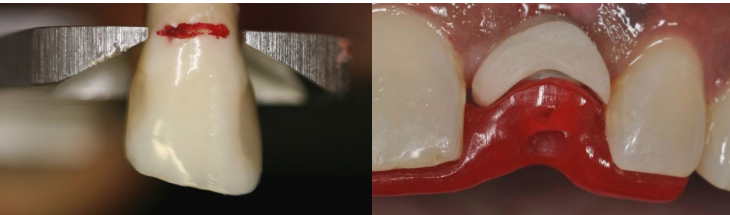

Mit diesem Know-how können Sie mit Ihrem gewohnten Technikerteam vor Ort zum Behandlungsstandard führender Implantologen aufschließen

**SICHERN SIE SICH IHREN
START-BONUS JETZT.**

1. TOP-THEMA: Von der einfachen, analogen Prothetik-Planungsschablone zur computergestützten 3D-Implantat-Planung mit digital erstellten Schablonen.

6. TOP-THEMA: Einzelkronen auf Implantaten mit Gingiva-Management.

7. TOP-THEMA: Ganzkiefer-Versorgung, festsitzend, Metall-Keramik mit digitaler Prothetik-Planung und CAD/CAM-Teilfertigung.

8. TOP-THEMA: Neue Materialien, neue Verankerungssysteme: Bedingt abnehmbare verschraubte Versorgung, Steg-Versorgung aus PEEK, Locator F-Tx System für festsitzende Restaurationen.

9. TOP-THEMA: So kommen Sie von einem optimalen Mockup zur dimensionsgetreuen Keramik-Brücke mit individuellen Abutments. Zirkondioxid-Gerüst überpresst mit emax. Bei Ganzkieferversorgung.

10. TOP-THEMA: Vorbereitung im Labor für Knochenaufbau mit Titan-Gitter, 3D-Implantat-Planung, digitale Schablone 3D-Modell, Titangitter-Herstellung bei ReOss und fertige Prothetik.

Alle weiteren Infos und die komplette Kursübersicht finden Sie online auf unserer Website.

FLAGSHIP-KURS NR. 3

Abnehmbarer Zahnersatz auf Implantaten.
Teleskopversorgung mit individuellen Titan-Abutments und Galvanotechnik. Diese Technik ist unschlagbar bei abnehmbarem Zahnersatz. Höchste Präzision durch Passive-Fit Passung im Mund und wohl beste Prävention gegen Periimplantitis. Hervorragende Langzeitergebnisse.