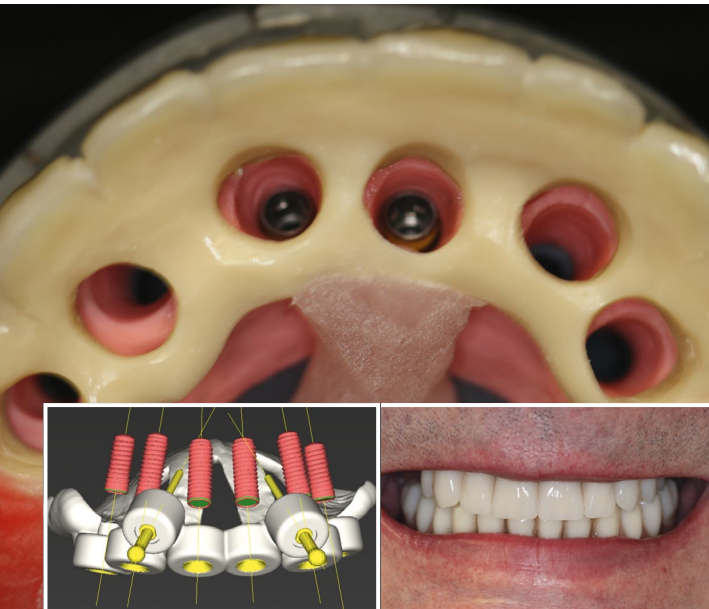

Die aktuellen Flagship-Kurse:

FLAGSHIP-KURS NR. 2

Implantat –Sofortversorgung, metallarmiert;
1. klassisch analog und 2. mit digitaler Vorplanung, ohne Abdruck bei der OP, mit vorbereiteter original Okklusion. Feste Zähne an einem Tag, aber deutlich präziser als bisher möglich. Kann leicht in jeder Praxis komplettiert werden ohne Techniker-Unterstützung am Tag der OP.

Alle weiteren Infos und die komplette Kursübersicht finden Sie online auf unserer Website.

FLAGSHIP-KURS NR. 3

Abnehmbarer Zahnersatz auf Implantaten.
Teleskopversorgung mit individuellen Titan-Abutments und Galvanotechnik. Diese Technik ist unschlagbar bei abnehmbarem Zahnersatz. Höchste Präzision durch Passive-Fit Passung im Mund und wohl beste Prävention gegen Periimplantitis. Hervorragende Langzeitergebnisse.